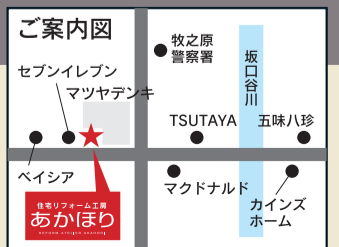

検索

お店で無料相談・お見積りも受付中です!

お家でゆっくりあなたの理想の住まいのお話をお聞かせください。親身になってご相談をお受けします!

ご相談お見積りはもちろん無料です!

0120-046-557

あさ10時~よる6時土・日も休まず営業(年中無休)

ご案内図

セブンイレブン

マツヤデンキ

ベシア

あかほり

牧之原警察署

坂口谷川

TSUTAYA 五味八珍

マクドナルド

カインズホーム